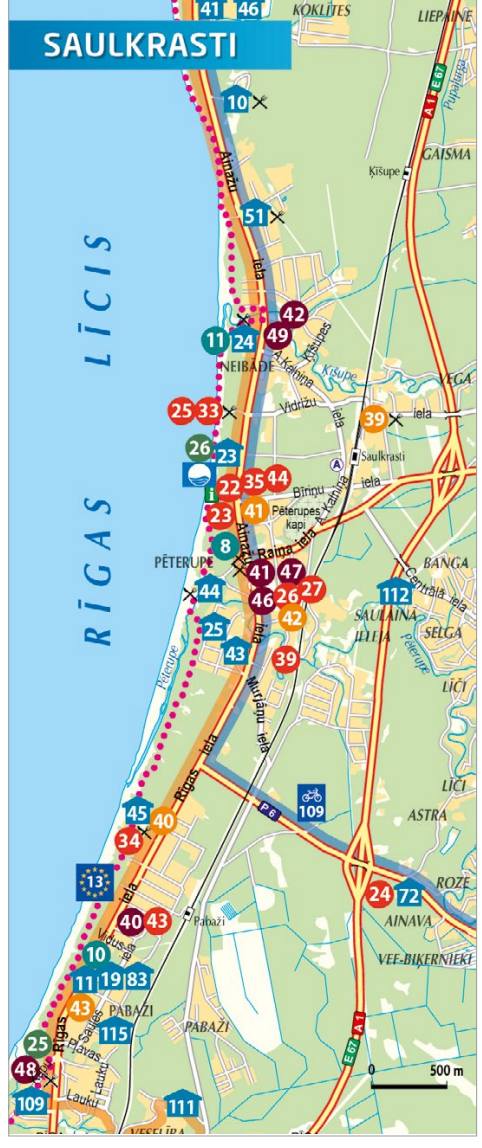

Tingmārgid

- Kāhe eraldi iekšsvārdīga tee
- Kivākatgāte tee
- Kruasāte
- Kohāik tee
- Samatānsāline ristmāk
- Vāhekaugus kilometrites
- Rāvtee • Kitesārdpāline rāvtee
- Gāujā rāhvspārgi pīr
- Kāiteāle pīr
- Rīgi pīr
- Pīrkonna pīr • Vāllā pīr
- Sādā • Kālāsādā • Pār
- Tānkā • Toitustā
- Hotell, mottel • Kāmping • Muu būvismāksl
- Leppmārgis, mīs on telegēkst āsokāht nīhtudāt
- Tursmīnīo
- Loodus
- Kultūruistū
- Meelīshārtusēd
- Aktīvie pūhuss
- Tervīs jā SPA
- EuroVēlo 13 mārstrūt, mārstrādēd
- Kohāik mārstrūt
- Regionālie mārstrūt
- Greenways
- Rānnīkū mārkrāsēd E9
- Metsā mārkrāsēd E11
- Pūhā Jākovī pārēndurte tee hārū