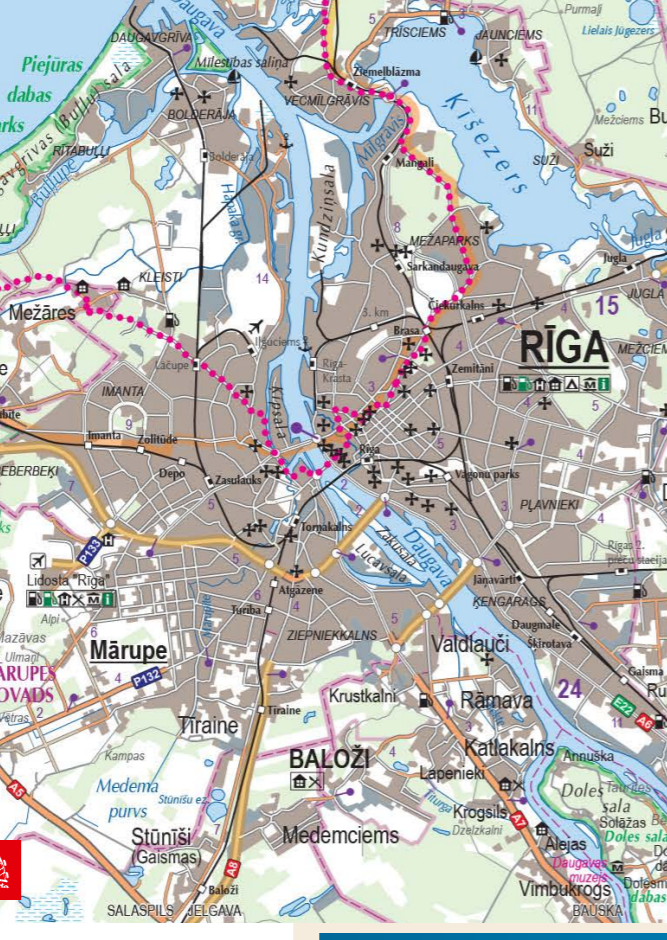

- 63 **Biedriba "Airee.lv"**, laivu noma, Krasta iela 40a, Salacgrīva, 26617186, www.airee.lv, zalasalacgriva@gmail.com 57*455,5; 24*2212,7*
- 64 **SIA "Eko Cik"**, koka, kance, gumijas laivu noma, braucieni pa Salacas upi (iespējams nodot Salacgrīva, Staicele, Aļoju nov., 26459085 57*496,926; 24*4513*
- 65 **"Lāču laivas"** piedāvā straujādienu laivu nomu un telšu vietas "Jauntaci", Salacgrīva, 25135868 57*4456,3; 24*2350,3*
- 66 **Izbraucieni ar plustu pa Salacu Staicele**, Staicele, Aļoju nov., 29190741 57*5010,5; 24*4553,3*
- 67 **"Piedabas.lv"**, Vecsalca, Salacgrīvas nov., 28601919, www.piedabas.lv 57*4527,6; 24*2548,4*
- 68 **"Atpūta Salacā"**, Jaunarkādijas, Salacgrīva, Salacgrīvas nov., 29222653, 26117998 57*4518,2; 24*258,7*
- 69 **upeslaivas.lv**, laivu noma un velo noma, Aļoja, Aļoju nov., 20397766
- 70 **Čiekurlaivas**, Karateri 2, Salacgrīvas pag., Salacgrīvas nov., 29489576, www.ciekurlaivas.lv 57*4747; 24*2652,5*

NAKTSMĪTNES