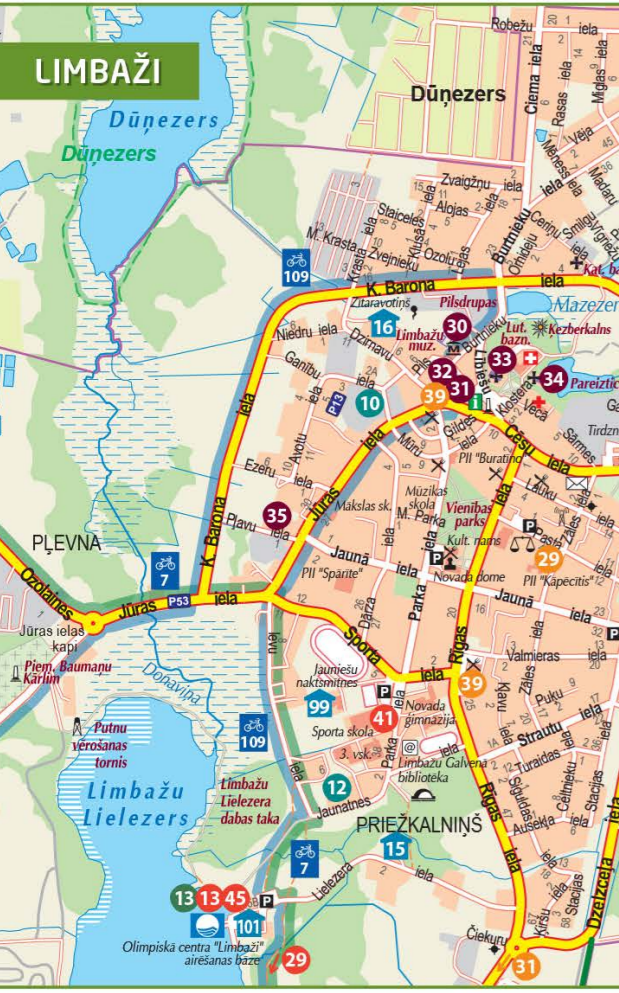

- 63 **Biedriba "Airee.lv"**, laivu noma, Krasta iela 40a, Salacgrīva, 26617186, www.airee.lv, zalasalacgriva@gmail.com 57*455,5; 24*2212,7*
- 64 **SIA "Eko Cik"**, koka, kance, gumijas laivu noma, braucieni pa Salacas upi (iespējams nodot Salacgrīva, Staicele, Aļoju nov., 26459085 57*496,926; 24*4513*
- 65 **"Lāču laivas"** piedāvā straujādienu laivu nomu un telšu vietas "Jauntaci", Salacgrīva, 25135868 57*4456,3; 24*2350,3*
- 66 **Izbraucieni ar plustu pa Salacu Staicele**, Staicele, Aļoju nov., 29190741 57*5010,5; 24*4553,3*
- 67 **"Piedabas.lv"**, Vecsalca, Salacgrīvas nov., 28601919, www.piedabas.lv 57*4527,6; 24*2548,4*
- 68 **"Atpūta Salacā"**, Jaunarkādijas, Salacgrīva, Salacgrīvas nov., 29222653, 26117998 57*4518,2; 24*258,7*
- 69 **upeslaivas.lv**, laivu noma un velo noma, Aļoja, Aļoju nov., 20397766
- 70 **Čiekurlaivas**, Karateri 2, Salacgrīvas pag., Salacgrīvas nov., 29489576, www.ciekurlaivas.lv 57*4747; 24*2652,5*

NAKTSMĪTNES