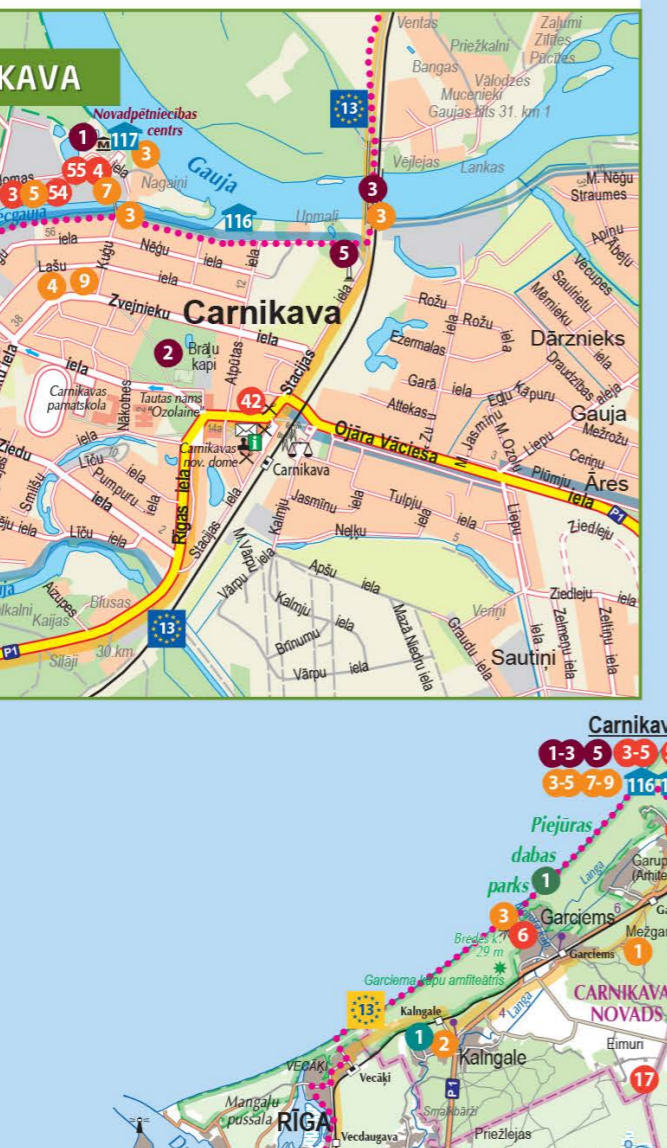

- 63 **Biedriba "Airee.lv"**, laivu noma, Krasta iela 40a, Salacgrīva, 26617186, www.airee.lv, zalasalacgriva@gmail.com 57*455,5; 24*2212,7*
- 64 **SIA "Eko Cik"**, koka, kance, gumijas laivu noma, braucieni pa Salacas upi (iespējams nodot Salacgrīva, Staicele, Aļoju nov., 26459085 57*496,926; 24*4513*
- 65 **"Lāču laivas"** piedāvā straujādienu laivu nomu un telšu vietas "Jauntaci", Salacgrīva, 25135868 57*4456,3; 24*2350,3*
- 66 **Izbraucieni ar plustu pa Salacu Staicele**, Staicele, Aļoju nov., 29190741 57*5010,5; 24*4553,3*
- 67 **"Piedabas.lv"**, Vecsalca, Salacgrīvas nov., 28601919, www.piedabas.lv 57*4527,6; 24*2548,4*
- 68 **"Atpūta Salacā"**, Jaunarkādijas, Salacgrīva, Salacgrīvas nov., 29222653, 26117998 57*4518,2; 24*258,7*
- 69 **upeslaivas.lv**, laivu noma un velo noma, Aļoja, Aļoju nov., 20397766
- 70 **Čiekurlaivas**, Karateri 2, Salacgrīvas pag., Salacgrīvas nov., 29489576, www.ciekurlaivas.lv 57*4747; 24*2652,5*

NAKTSMĪTNES