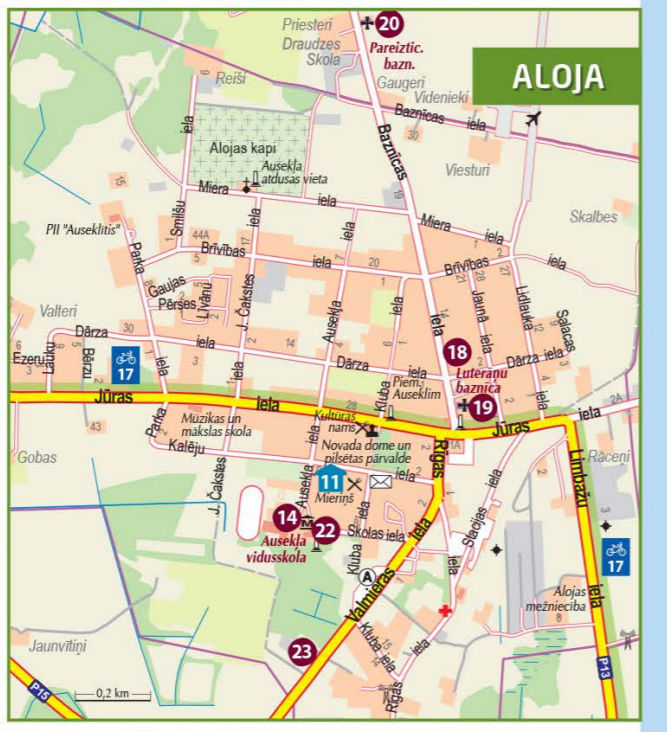

- 63 **Biedriba "Airee.lv"**, laivu noma, Krasta iela 40a, Salacgrīva, 26617186, www.airee.lv, zalasalacgriva@gmail.com 57*455,5; 24*2212,7*
- 64 **SIA "Eko Cik"**, koka, kance, gumijas laivu noma, braucieni pa Salacas upi (iespējams nodot Salacgrīva, Staicele, Aļoju nov., 26459085 57*496,926; 24*4513*
- 65 **"Lāču laivas"** piedāvā straujādienu laivu nomu un telšu vietas "Jauntaci", Salacgrīva, 25135868 57*4456,3; 24*2350,3*
- 66 **Izbraucieni ar plustu pa Salacu Staicele**, Staicele, Aļoju nov., 29190741 57*5010,5; 24*4553,3*
- 67 **"Piedabas.lv"**, Vecsalca, Salacgrīvas nov., 28601919, www.piedabas.lv 57*4527,6; 24*2548,4*
- 68 **"Atpūta Salacā"**, Jaunarkādijas, Salacgrīva, Salacgrīvas nov., 29222653, 26117998 57*4518,2; 24*258,7*
- 69 **upeslaivas.lv**, laivu noma un velo noma, Aļoja, Aļoju nov., 20397766
- 70 **Čiekurlaivas**, Karateri 2, Salacgrīvas pag., Salacgrīvas nov., 29489576, www.ciekurlaivas.lv 57*4747; 24*2652,5*

NAKTSMĪTNES