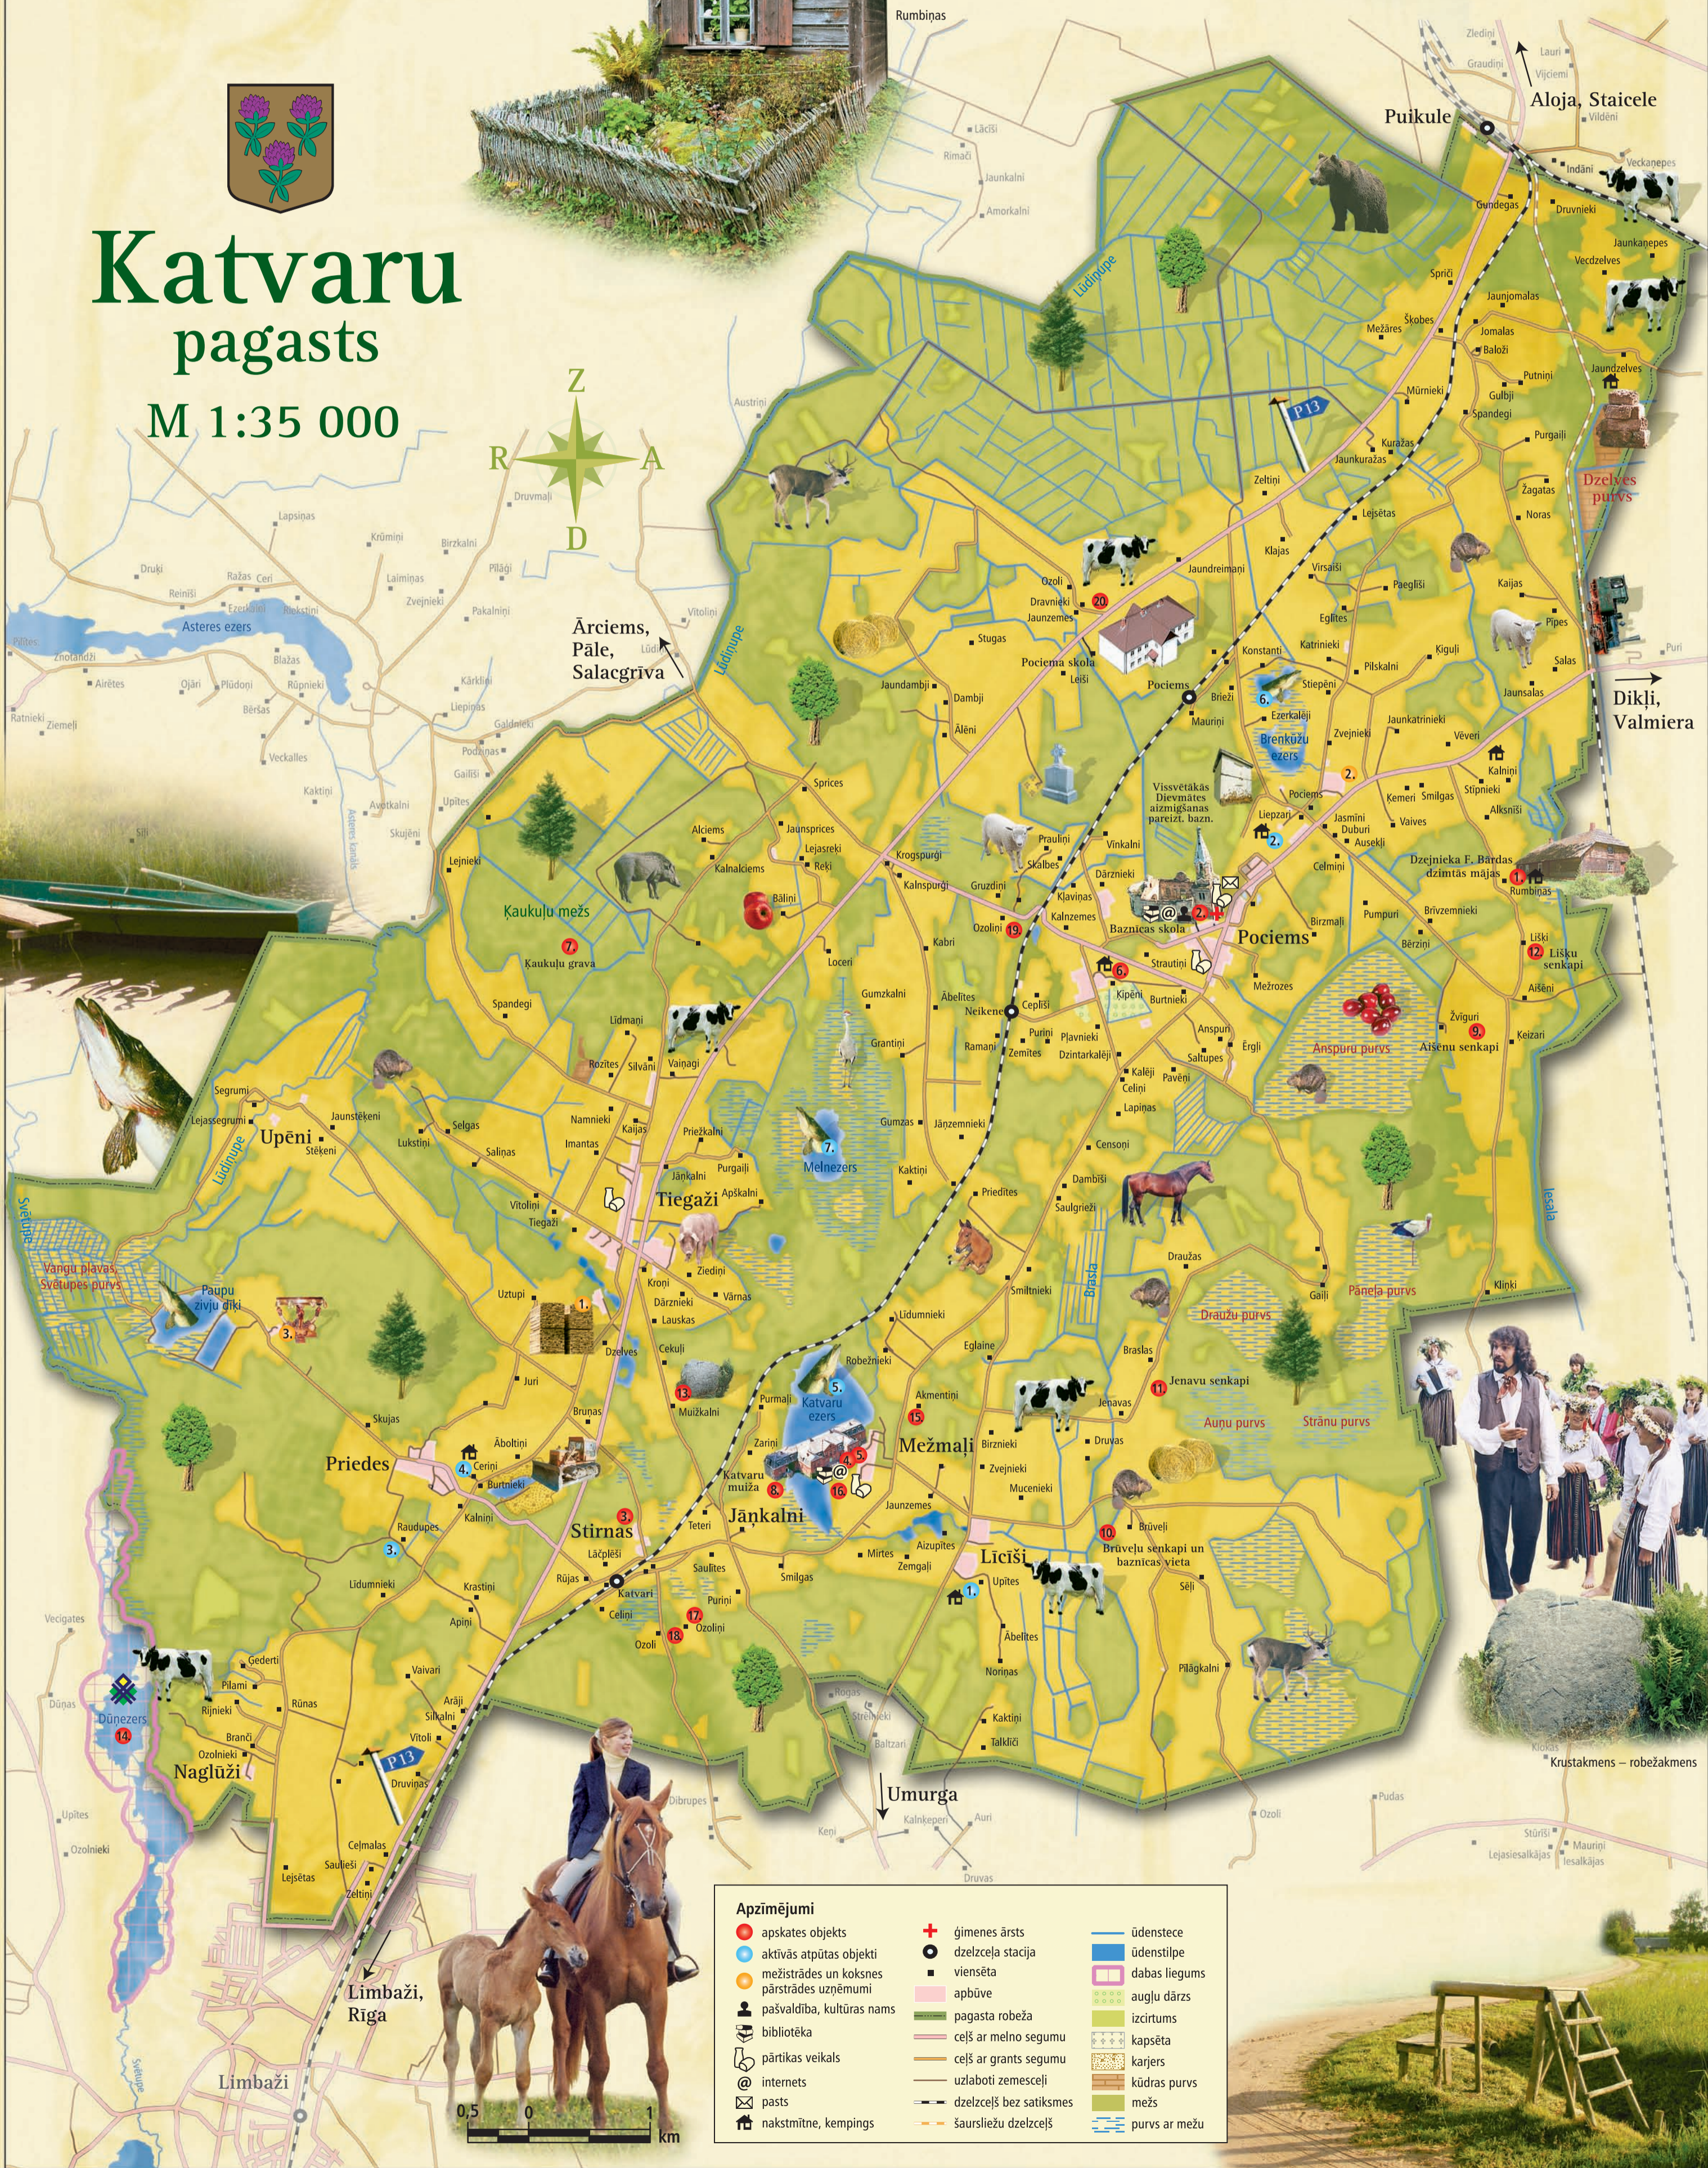

Pociems

Dzelves purvs

Paupu zivju diki

Priedes

Rumbiņas

Tiegaži

Katvaru pagasts

M 1:35 000

Ārciems, Pāle, Salacgrīva

Ķaukuļu mežs

Upēni

Priedes

Stirnas

Limbaži, Rīga

Apzīmējumi			
	apskates objekts		ūdenstece
	aktīvās atpūtas objekti		ūdenstilpe
	mežstrādes un koksnes pārstrādes uzņēmumi		dabas liegums
	pašvaldība, kultūras nams		augļu dārzs
	bibliotēka		izcirtums
	pārtikas veikals		kapsēta
	internets		karjers
	pasts		uzlaboti zemesceļi
	nakstmitne, kempings		dzelzceļš bez satiksmes
			ģimenes ārsts
			dzelzceļa stacija
			viensēta
			apbūve
			pagasta robeža
			ceļš ar melno segumu
			ceļš ar grants segumu
			uzlaboti zemesceļi
			dzelzceļš bez satiksmes
			šaursliežu dzelzceļš
			mežs
			purvs ar mežu

Krustakmens – robežakmens