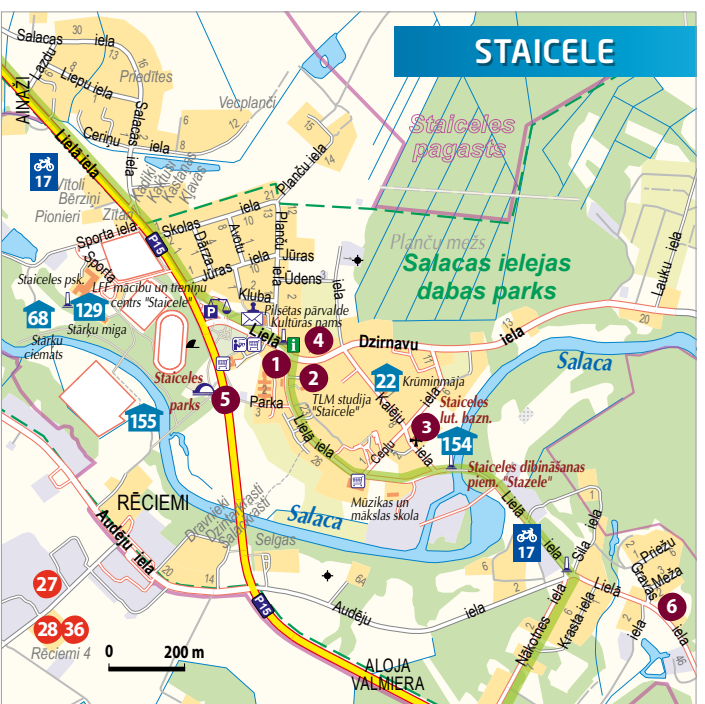

LEGEND	
	Dual carriageway
	Paved roads
	Gravel roads
	Unsurfaced roads
	Multi-level junction
	Distances in kilometres
	Railway - narrow-gauge railroad
	Boundary of Gauja National Park
	Boundary of nature park
	National boundary
	County boundary - parish boundary
	Port - pier - cable ferry
	Filling station - eating-out
	Hotel - motel - camping - other accommodation
	Objects of nature
	Objects of cultural history
	Objects of special interest
	Objects of active recreation
	Objects of health and SPA
	EuroVelo 13 Route, temporary route
	Local Route
	Regional Route
	Greenways
	Jūrtaka E9
	Mežtaka E11
	Way of St James