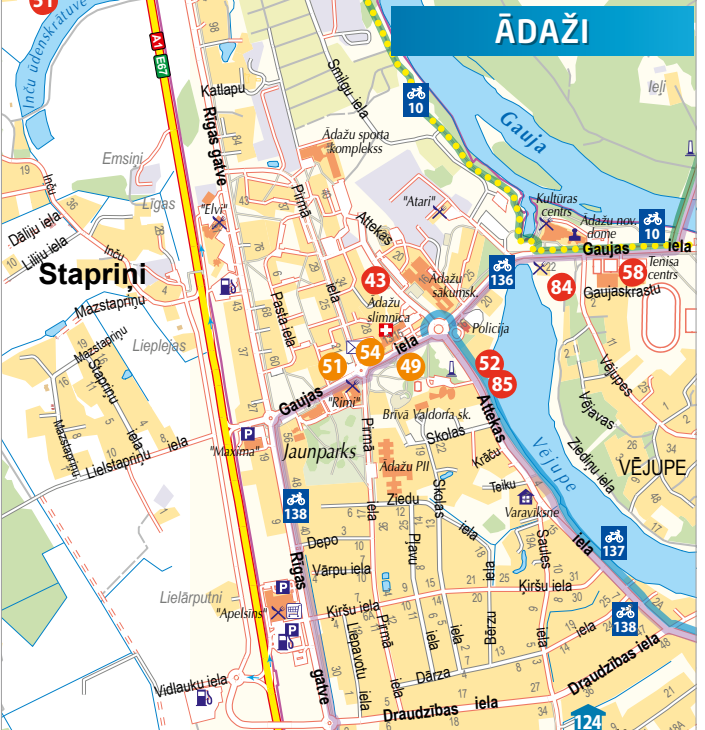

LEGEND	
	Dual carriageway
	Paved roads
	Gravel roads
	Unsurfaced roads
	Multi-level junction
	Distances in kilometres
	Railway - narrow-gauge railroad
	Boundary of Gauja National Park
	Boundary of nature park
	National boundary
	County boundary - parish boundary
	Port - pier - cable ferry
	Filling station - eating-out
	Hotel - motel - camping - other accommodation
	Objects of nature
	Objects of cultural history
	Objects of special interest
	Objects of active recreation
	Objects of health and SPA
	EuroVelo 13 Route, temporary route
	Local Route
	Regional Route
	Greenways
	Jūrtaka E9
	Mežtaka E11
	Way of St James