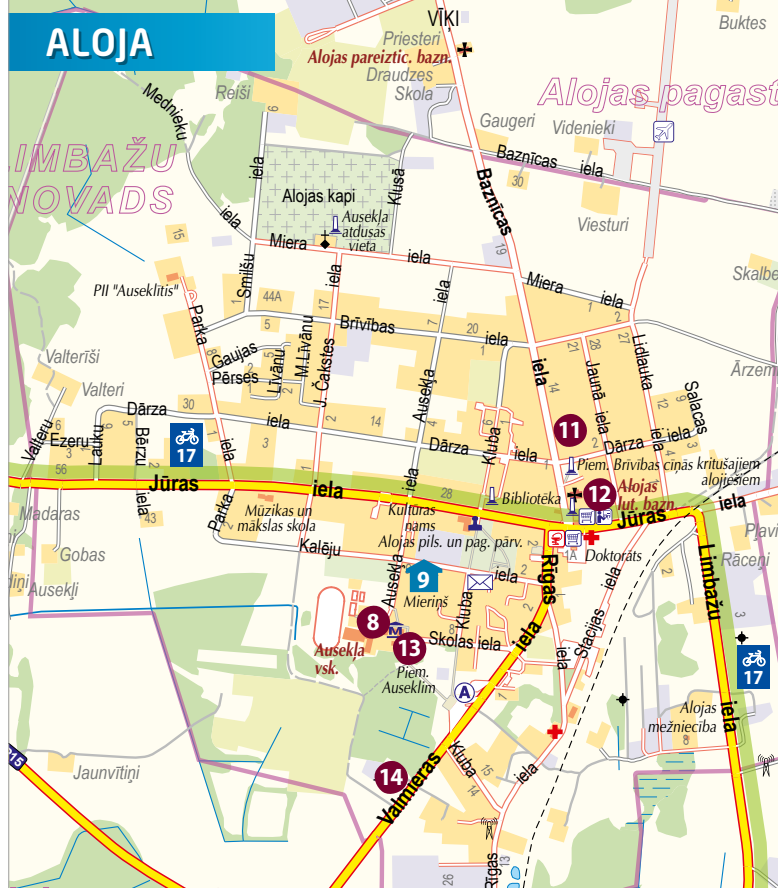

LEGEND	
	Dual carriageway
	Paved roads
	Gravel roads
	Unsurfaced roads
	Multi-level junction
	Distances in kilometres
	Railway - narrow-gauge railroad
	Boundary of Gauja National Park
	Boundary of nature park
	National boundary
	County boundary - parish boundary
	Port - pier - cable ferry
	Filling station - eating-out
	Hotel - motel - camping - other accommodation
	Objects of nature
	Objects of cultural history
	Objects of special interest
	Objects of active recreation
	Objects of health and SPA
	EuroVelo 13 Route, temporary route
	Local Route
	Regional Route
	Greenways
	Jūrtaka E9
	Mežtaka E11
	Way of St James