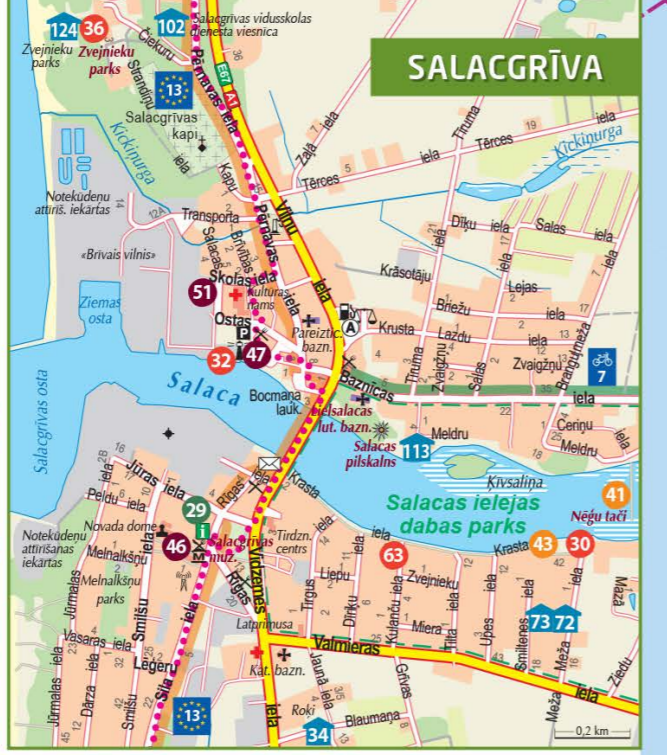

1. **JALGRATTALAEĒNUTUS JA TĒKOJĀD**
2. 42 **Jalgratta-tētotuba "VELODOMS"**, Rīgas iela 23, Carnikava, 26229589 57744,7 241642,5
   - 43 **Saulkrasti jalgrattalaenutus ja tētkoda**, Rīgas iela 44a, Saulkrasti, 28883160, www.velomuseum.lv 571431,242403
   - 44 **Rattalaenutus ja tētkoda "VeloDžeks"**, Ainaži iela 24a, Saulkrasti, 26702228 5716011,242453
   - 45 **Rattalaenutus Lielēzersi rannas Limbaži līnās**, Lielēzers iela 33, Limbaži, 25725941
   - 46 **Rattalaenutus "Avotni"**, Limbažu novs, 26445175 573478,71,24087
   - 47 **Kāmping "Kriminalnieki"**, Tūja, Salacgrīvas novs, 29403119, www.kriminalnieki.lv 57301143,24225722
   - 48 **Kūlalistemaja "Kosiļi"**, Svētciems, Salacgrīvas novs, 29479426, www.kosiliv.lv 57414793,2421879
   - 49 **Kūlalistemaja "Bērzīni"**, Bērzīni 1, Salacgrīvas novs, 29425352 575944,67,243744,56
   - 50 **Staiceles - T.B. Robs auto**, Rēciemī, Alojas novs, 29441117
   - 51 **OŪ "Eko Cik"**, Staicele, Alojas novs, 26459085
   - 52 **"DUDU ligzdas"** jalgrattalaenutus, "Dārznieki", Liepupes pag, Salacgrīvas novs, 25149545, www.duduligzdas.lv 573049,2426447

1. **PAADILAENUTUS**
2. 53 **SUP laudae ja paadilaenutus**, Medzābaki-2, Līlaste, Carnikavas novs, 29272005 57116,2420457
   - 54 **Vāļjasīdud kalalaeava**, Jomas iela, Carnikava, 29247181 5784,4,24167,5
   - 55 **Vāļjasīdud kalalaeava**, "Laivas", Carnikava, 29144619 5785,5,24166,5
   - 56 **Puhkekomplekss "Līlaste"**, Līlaste, 26439830, www.lilaste.com 571119,2421031
   - 57 **Dzļezers jārū** "Priedēs", Limbažu novs, 26725875, 26179055, www.dzlezers.lv 572935,3,243448,1
   - 58 **Katvarī jārū**, Katvari, Limbažu novs, 29425534 573336,2,244730,1
   - 59 **Lāde jārū**, paatide, katamaranīdē ja SUP-laudae rent. Ezeru iela 12, Lādzērs, Limbažu novs, 26541667 572536,1,2441278
   - 60 **"Riebezera laivas"** "Seniņi", Limbažu pag, Limbažu novs, 26593598, 29324187 572858,672,243433,482
   - 61 **Bīriņi loss**, Bīriņi, Limbažu novs, 2944927, www.birinipils.lv 572146,6,244138
   - 62 **"Tubers"**, paatide ja veeeluste kaamerate laenutus, Salacgrīvas, 29265452, www.tubers.lv 574453,25,242454