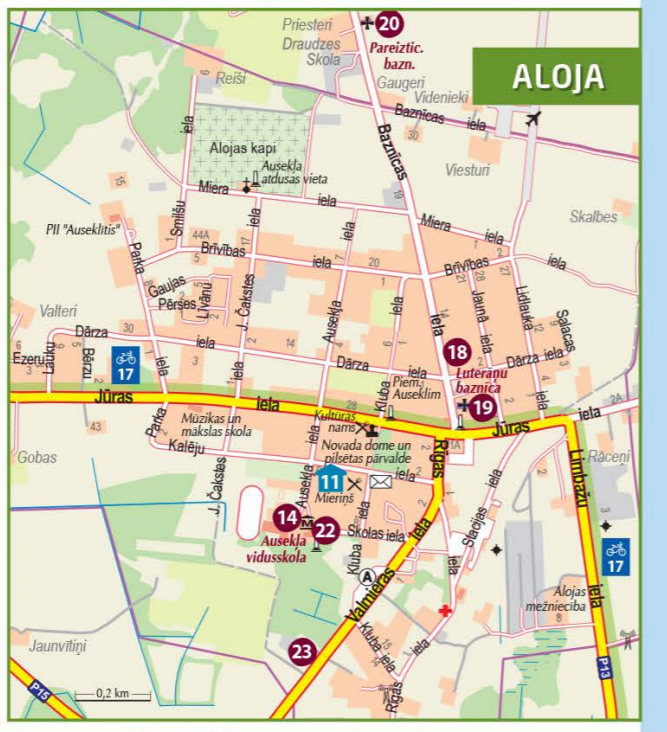

1. **JALGRATTALAEĒNUTUS JA TĒKOJĀD**
2. 42 **Jalgratta-tētotuba "VELODOMS"**, Rīgas iela 23, Carnikava, 26229589 57744,7 241642,5
   - 43 **Saulkrasti jalgrattalaenutus ja tētkoda**, Rīgas iela 44a, Saulkrasti, 28883160, www.velomuseum.lv 571431,242403
   - 44 **Rattalaenutus ja tētkoda "VeloDžeks"**, Ainaži iela 24a, Saulkrasti, 26702228 5716011,242453
   - 45 **Rattalaenutus Lielēzersi rannas Limbaži līnās**, Lielēzers iela 33, Limbaži, 25725941
   - 46 **Rattalaenutus "Avotni"**, Limbažu novs, 26445175 573478,71,24087
   - 47 **Kāmping "Kriminalnieki"**, Tūja, Salacgrīvas novs, 29403119, www.kriminalnieki.lv 57301143,24225722
   - 48 **Kūlalistemaja "Kosiļi"**, Svētciems, Salacgrīvas novs, 29479426, www.kosiliv.lv 57414793,2421879
   - 49 **Kūlalistemaja "Bērzīni"**, Bērzīni 1, Salacgrīvas novs, 29425352 575944,67,243744,56
   - 50 **Staiceles - T.B. Robs auto**, Rēciemī, Alojas novs, 29441117
   - 51 **OŪ "Eko Cik"**, Staicele, Alojas novs, 26459085
   - 52 **"DUDU ligzdas"** jalgrattalaenutus, "Dārznieki", Liepupes pag, Salacgrīvas novs, 25149545, www.duduligzdas.lv 573049,2426447

1. **PAADILAENUTUS**
2. 53 **SUP laudae ja paadilaenutus**, Medzābaki-2, Līlaste, Carnikavas novs, 29272005 57116,2420457
   - 54 **Vāļjasīdud kalalaeava**, Jomas iela, Carnikava, 29247181 5784,4,24167,5
   - 55 **Vāļjasīdud kalalaeava**, "Laivas", Carnikava, 29144619 5785,5,24166,5
   - 56 **Puhkekomplekss "Līlaste"**, Līlaste, 26439830, www.lilaste.com 571119,2421031
   - 57 **Dzļezers jārū** "Priedēs", Limbažu novs, 26725875, 26179055, www.dzlezers.lv 572935,3,243448,1
   - 58 **Katvarī jārū**, Katvari, Limbažu novs, 29425534 573336,2,244730,1
   - 59 **Lāde jārū**, paatide, katamaranīdē ja SUP-laudae rent. Ezeru iela 12, Lādzērs, Limbažu novs, 26541667 572536,1,2441278
   - 60 **"Riebezera laivas"** "Seniņi", Limbažu pag, Limbažu novs, 26593598, 29324187 572858,672,243433,482
   - 61 **Bīriņi loss**, Bīriņi, Limbažu novs, 2944927, www.birinipils.lv 572146,6,244138
   - 62 **"Tubers"**, paatide ja veeeluste kaamerate laenutus, Salacgrīvas, 29265452, www.tubers.lv 574453,25,242454