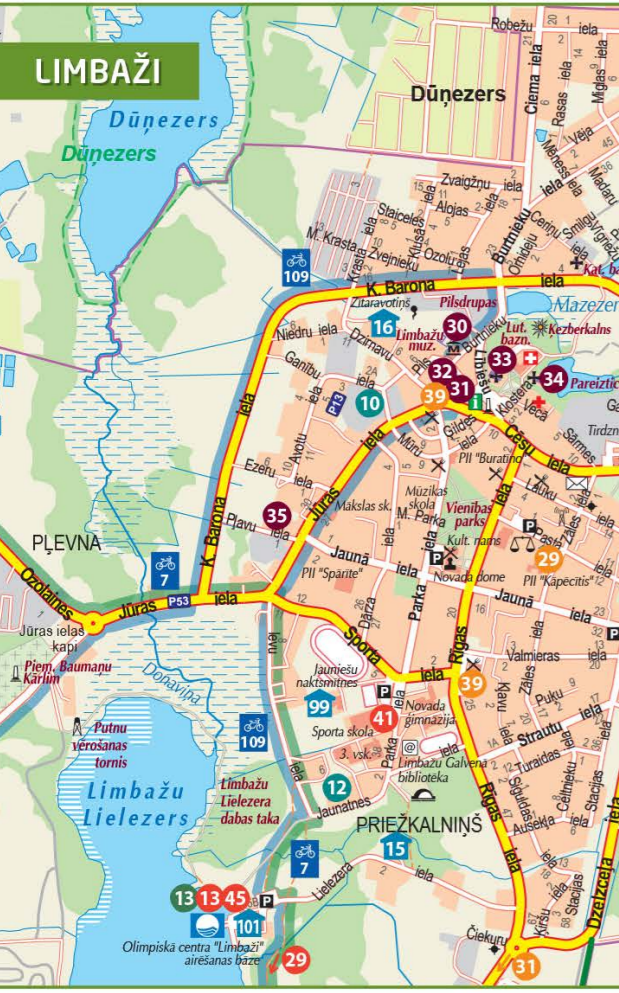

1. **JALGRATTALAEĒNUTUS JA TĒKOJĀD**
2. 42 **Jalgratta-tētotuba "VELODOMS"**, Rīgas iela 23, Carnikava, 26229589 57744,7 241642,5
   - 43 **Saulkrasti jalgrattalaenutus ja tētkoda**, Rīgas iela 44a, Saulkrasti, 28883160, www.velomuseum.lv 571431,242403
   - 44 **Rattalaenutus ja tētkoda "VeloDžeks"**, Ainaži iela 24a, Saulkrasti, 26702228 5716011,242453
   - 45 **Rattalaenutus Lielēzersi rannas Limbaži līnās**, Lielēzers iela 33, Limbaži, 25725941
   - 46 **Rattalaenutus "Avotni"**, Limbažu novs, 26445175 573478,71,24087
   - 47 **Kāmping "Kriminalnieki"**, Tūja, Salacgrīvas novs, 29403119, www.kriminalnieki.lv 57301143,24225722
   - 48 **Kūlalistemaja "Kosiļi"**, Svētciems, Salacgrīvas novs, 29479426, www.kosiliv.lv 57414793,2421879
   - 49 **Kūlalistemaja "Bērzīni"**, Bērzīni 1, Salacgrīvas novs, 29425352 575944,67,243744,56
   - 50 **Staiceles - T.B. Robs auto**, Rēciemī, Alojas novs, 29441117
   - 51 **OŪ "Eko Cik"**, Staicele, Alojas novs, 26459085
   - 52 **"DUDU ligzdas"** jalgrattalaenutus, "Dārznieki", Liepupes pag, Salacgrīvas novs, 25149545, www.duduligzdas.lv 573049,2426447

1. **PAADILAENUTUS**
2. 53 **SUP laudae ja paadilaenutus**, Medzābaki-2, Līlaste, Carnikavas novs, 29272005 57116,2420457
   - 54 **Vāļjasīdud kalalaeava**, Jomas iela, Carnikava, 29247181 5784,4,24167,5
   - 55 **Vāļjasīdud kalalaeava**, "Laivas", Carnikava, 29144619 5785,5,24166,5
   - 56 **Puhkekomplekss "Līlaste"**, Līlaste, 26439830, www.lilaste.com 571119,2421031
   - 57 **Dzļezers jārū** "Priedēs", Limbažu novs, 26725875, 26179055, www.dzlezers.lv 572935,3,243448,1
   - 58 **Katvarī jārū**, Katvari, Limbažu novs, 29425534 573336,2,244730,1
   - 59 **Lāde jārū**, paatide, katamaranīdē ja SUP-laudae rent. Ezeru iela 12, Lādzērs, Limbažu novs, 26541667 572536,1,2441278
   - 60 **"Riebezera laivas"** "Seniņi", Limbažu pag, Limbažu novs, 26593598, 29324187 572858,672,243433,482
   - 61 **Bīriņi loss**, Bīriņi, Limbažu novs, 2944927, www.birinipils.lv 572146,6,244138
   - 62 **"Tubers"**, paatide ja veeeluste kaamerate laenutus, Salacgrīvas, 29265452, www.tubers.lv 574453,25,242454