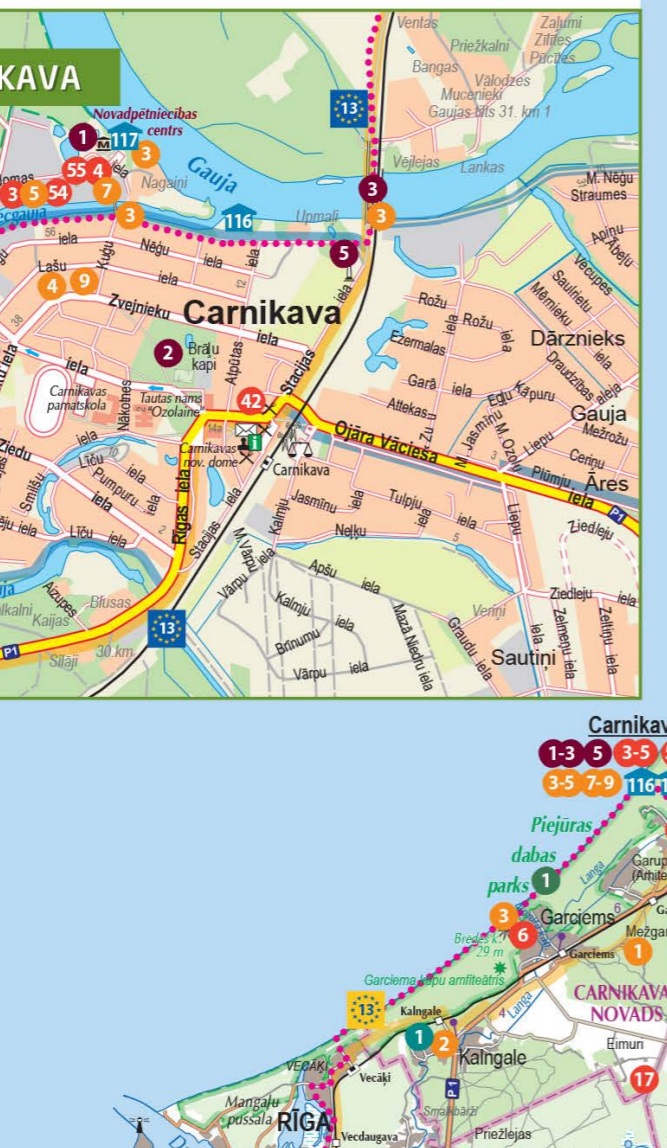

1. **JALGRATTALAEĒNUTUS JA TĒKOJĀD**
2. 42 **Jalgratta-tētotuba "VELODOMS"**, Rīgas iela 23, Carnikava, 26229589 57744,7 241642,5
   - 43 **Saulkrasti jalgrattalaenutus ja tētkoda**, Rīgas iela 44a, Saulkrasti, 28883160, www.velomuseum.lv 571431,242403
   - 44 **Rattalaenutus ja tētkoda "VeloDžeks"**, Ainaži iela 24a, Saulkrasti, 26702228 5716011,242453
   - 45 **Rattalaenutus Lielēzersi rannas Limbaži līnās**, Lielēzers iela 33, Limbaži, 25725941
   - 46 **Rattalaenutus "Avotni"**, Limbažu novs, 26445175 573478,71,24087
   - 47 **Kāmping "Kriminalnieki"**, Tūja, Salacgrīvas novs, 29403119, www.kriminalnieki.lv 57301143,24225722
   - 48 **Kūlalistemaja "Kosiļi"**, Svētciems, Salacgrīvas novs, 29479426, www.kosiliv.lv 57414793,2421879
   - 49 **Kūlalistemaja "Bērzīni"**, Bērzīni 1, Salacgrīvas novs, 29425352 575944,67,243744,56
   - 50 **Staiceles - T.B. Robs auto**, Rēciemī, Alojas novs, 29441117
   - 51 **OŪ "Eko Cik"**, Staicele, Alojas novs, 26459085
   - 52 **"DUDU ligzdas"** jalgrattalaenutus, "Dārznieki", Liepupes pag, Salacgrīvas novs, 25149545, www.duduligzdas.lv 573049,2426447

1. **PAADILAENUTUS**
2. 53 **SUP laudae ja paadilaenutus**, Medzābaki-2, Līlaste, Carnikavas novs, 29272005 57116,2420457
   - 54 **Vāļjasīdud kalalaeava**, Jomas iela, Carnikava, 29247181 5784,4,24167,5
   - 55 **Vāļjasīdud kalalaeava**, "Laivas", Carnikava, 29144619 5785,5,24166,5
   - 56 **Puhkekomplekss "Līlaste"**, Līlaste, 26439830, www.lilaste.com 571119,2421031
   - 57 **Dzļezers jārū** "Priedēs", Limbažu novs, 26725875, 26179055, www.dzlezers.lv 572935,3,243448,1
   - 58 **Katvarī jārū**, Katvari, Limbažu novs, 29425534 573336,2,244730,1
   - 59 **Lāde jārū**, paatide, katamaranīdē ja SUP-laudae rent. Ezeru iela 12, Lādzērs, Limbažu novs, 26541667 572536,1,2441278
   - 60 **"Riebezera laivas"** "Seniņi", Limbažu pag, Limbažu novs, 26593598, 29324187 572858,672,243433,482
   - 61 **Bīriņi loss**, Bīriņi, Limbažu novs, 2944927, www.birinipils.lv 572146,6,244138
   - 62 **"Tubers"**, paatide ja veeeluste kaamerate laenutus, Salacgrīvas, 29265452, www.tubers.lv 574453,25,242454