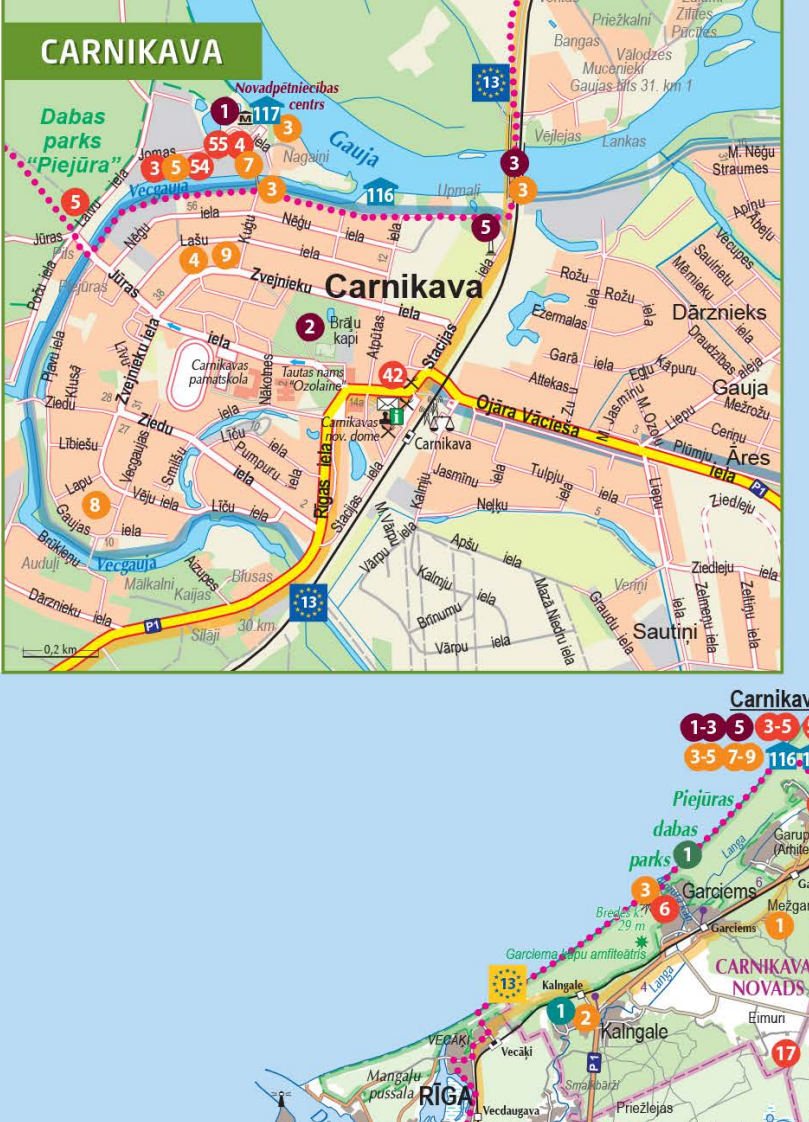

1. **BIKE RENTAL AND REPAIR SHOP**
2. **42 Bicycle workshop "VELODOMS"**, Rīgas Str. 23, Carnikava, 26229589, 57744.7, 241642.5
   - **43 Saulkrasti bicycle hire and repair**, Rīgas Str. 44a, Saulkrasti, 28883160, www.velomuseum.lv, 571431.7, 242403
   - **44 Bicycle hire and repair "VeloDžeks"**, Ainažu Str. 24a, Saulkrasti, 26702228
   - **45 Bicycle hire in Limbaži on Lieliezers beach**, Lieliezers Str. 33, Limbaži, 25725941
   - **46 Bicycle hire "Avotini"**, Limbaži distrs, 26445175, 57348.71, 2408.7
   - **47 Camping "Kriminalnieki"**, Tūja, Salacgrīva distr., 29403119, 29274643, www.kriminalnieki.lv, 573011.43, 242257.22
   - **48 Guest house "Kosiši"**, Svētiems, Salacgrīva distr., 29479426, www.kosiši.lv, 574147.93, 24218.79
   - **49 Guest house "Bērziņi"**, Bērziņi 1, Salacgrīva distr., 29425352, 575944.67, 243744.56
   - **50 T.B. Robs auto in Staicele**, Rēciemī, Aloja distr., 29441117
   - **51 "Eko Cik" ltd.**, Staicele, Aloja distr., 26459085
   - **52 "DUDU līgšanas" bicycle hire**, "Dārziņi", Lieupe par., Salacgrīva distr., 25149545, www.duduligšanas.lv, 57304.9, 242644.7

1. **BOAT HIRE**
2. **53 SUP board and boat rental**, Medžabaki-2, Līlāte, Carnikava distr., 29272005, 57116.7, 242045.7
   - **54 Rides on a fishing boat**, Jomas Str., Carnikava, 29247181, 5784.4, 24167.5
   - **55 Rides on a fishing boat "Laivas"**, Carnikava, 29144619, 5785.5, 242161.16
   - **56 Recreation complex "Lilaste"**, Līlāte, 26439830, www.lilaste.com, 571119, 242103
   - **57 Lake Dzīlezers "Priedītes"**, Limbaži distrs, 26725875, 26179055, www.dzilezers.lv, 572935.3, 243448.1
   - **58 Lake Katvari**, Katvari, Limbaži distrs, 29425534, 573336.2, 244730.1
   - **59 Lake Lāde**, boat, catamaran and SUP board rental, Ezeru Str. 12, Lādezers, Limbaži distrs, 26541667, 572536.1, 244127.8
   - **60 Riebezera laivas "Seniebi"**, Limbaži par., Limbaži distrs, 26593598, 29324187, 572856.727, 243433.482